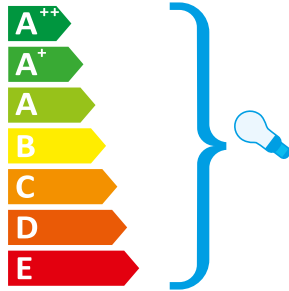

RCC 60/WH

A lámpatest a következő energiasztályú égőkkel tud működni:

874/2012